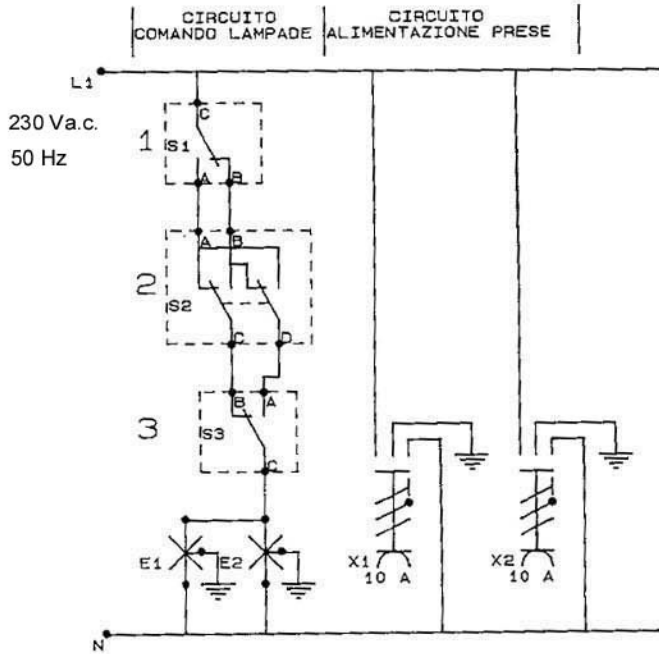

SCHEMA FUNZIONALE

SCHEMA DI MONTAGGIO

MORSETTI APPARECCHIATURE

DEVIATORE

INVERTITORE

PRESA

Impianto luce per un gruppo di lampade  
comandato da tre punti con invertitori e prese

|       |                  |              |
|-------|------------------|--------------|
| Size  | Document Number  | REV          |
| A     |                  | 1            |
| Date: | November 1, 2009 | Sheet 1 of 1 |