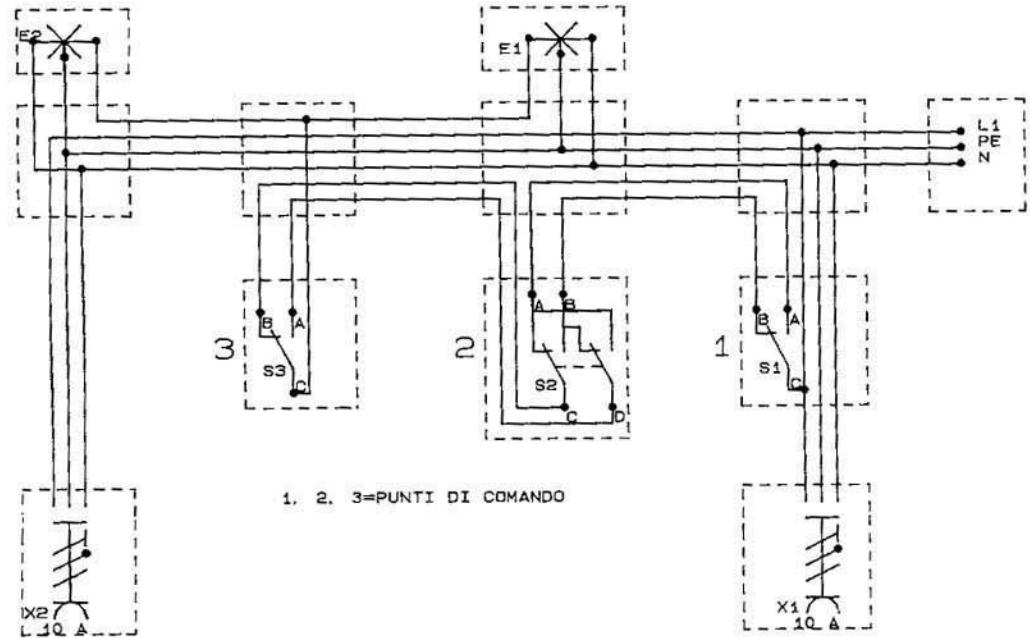

SCHEMA FUNZIONALE

SCHEMA DI MONTAGGIO

MORSETTI APPARECCHIATURE

DEVIATORE

INVERTITORE

PRESA

Impianto luce per un gruppo di lampade  
comandato da tre punti con invertitori e prese

|       |                  |              |
|-------|------------------|--------------|
| Size  | Document Number  | REV          |
| A     |                  | 1            |
| Date: | November 1, 2009 | Sheet 1 of 1 |